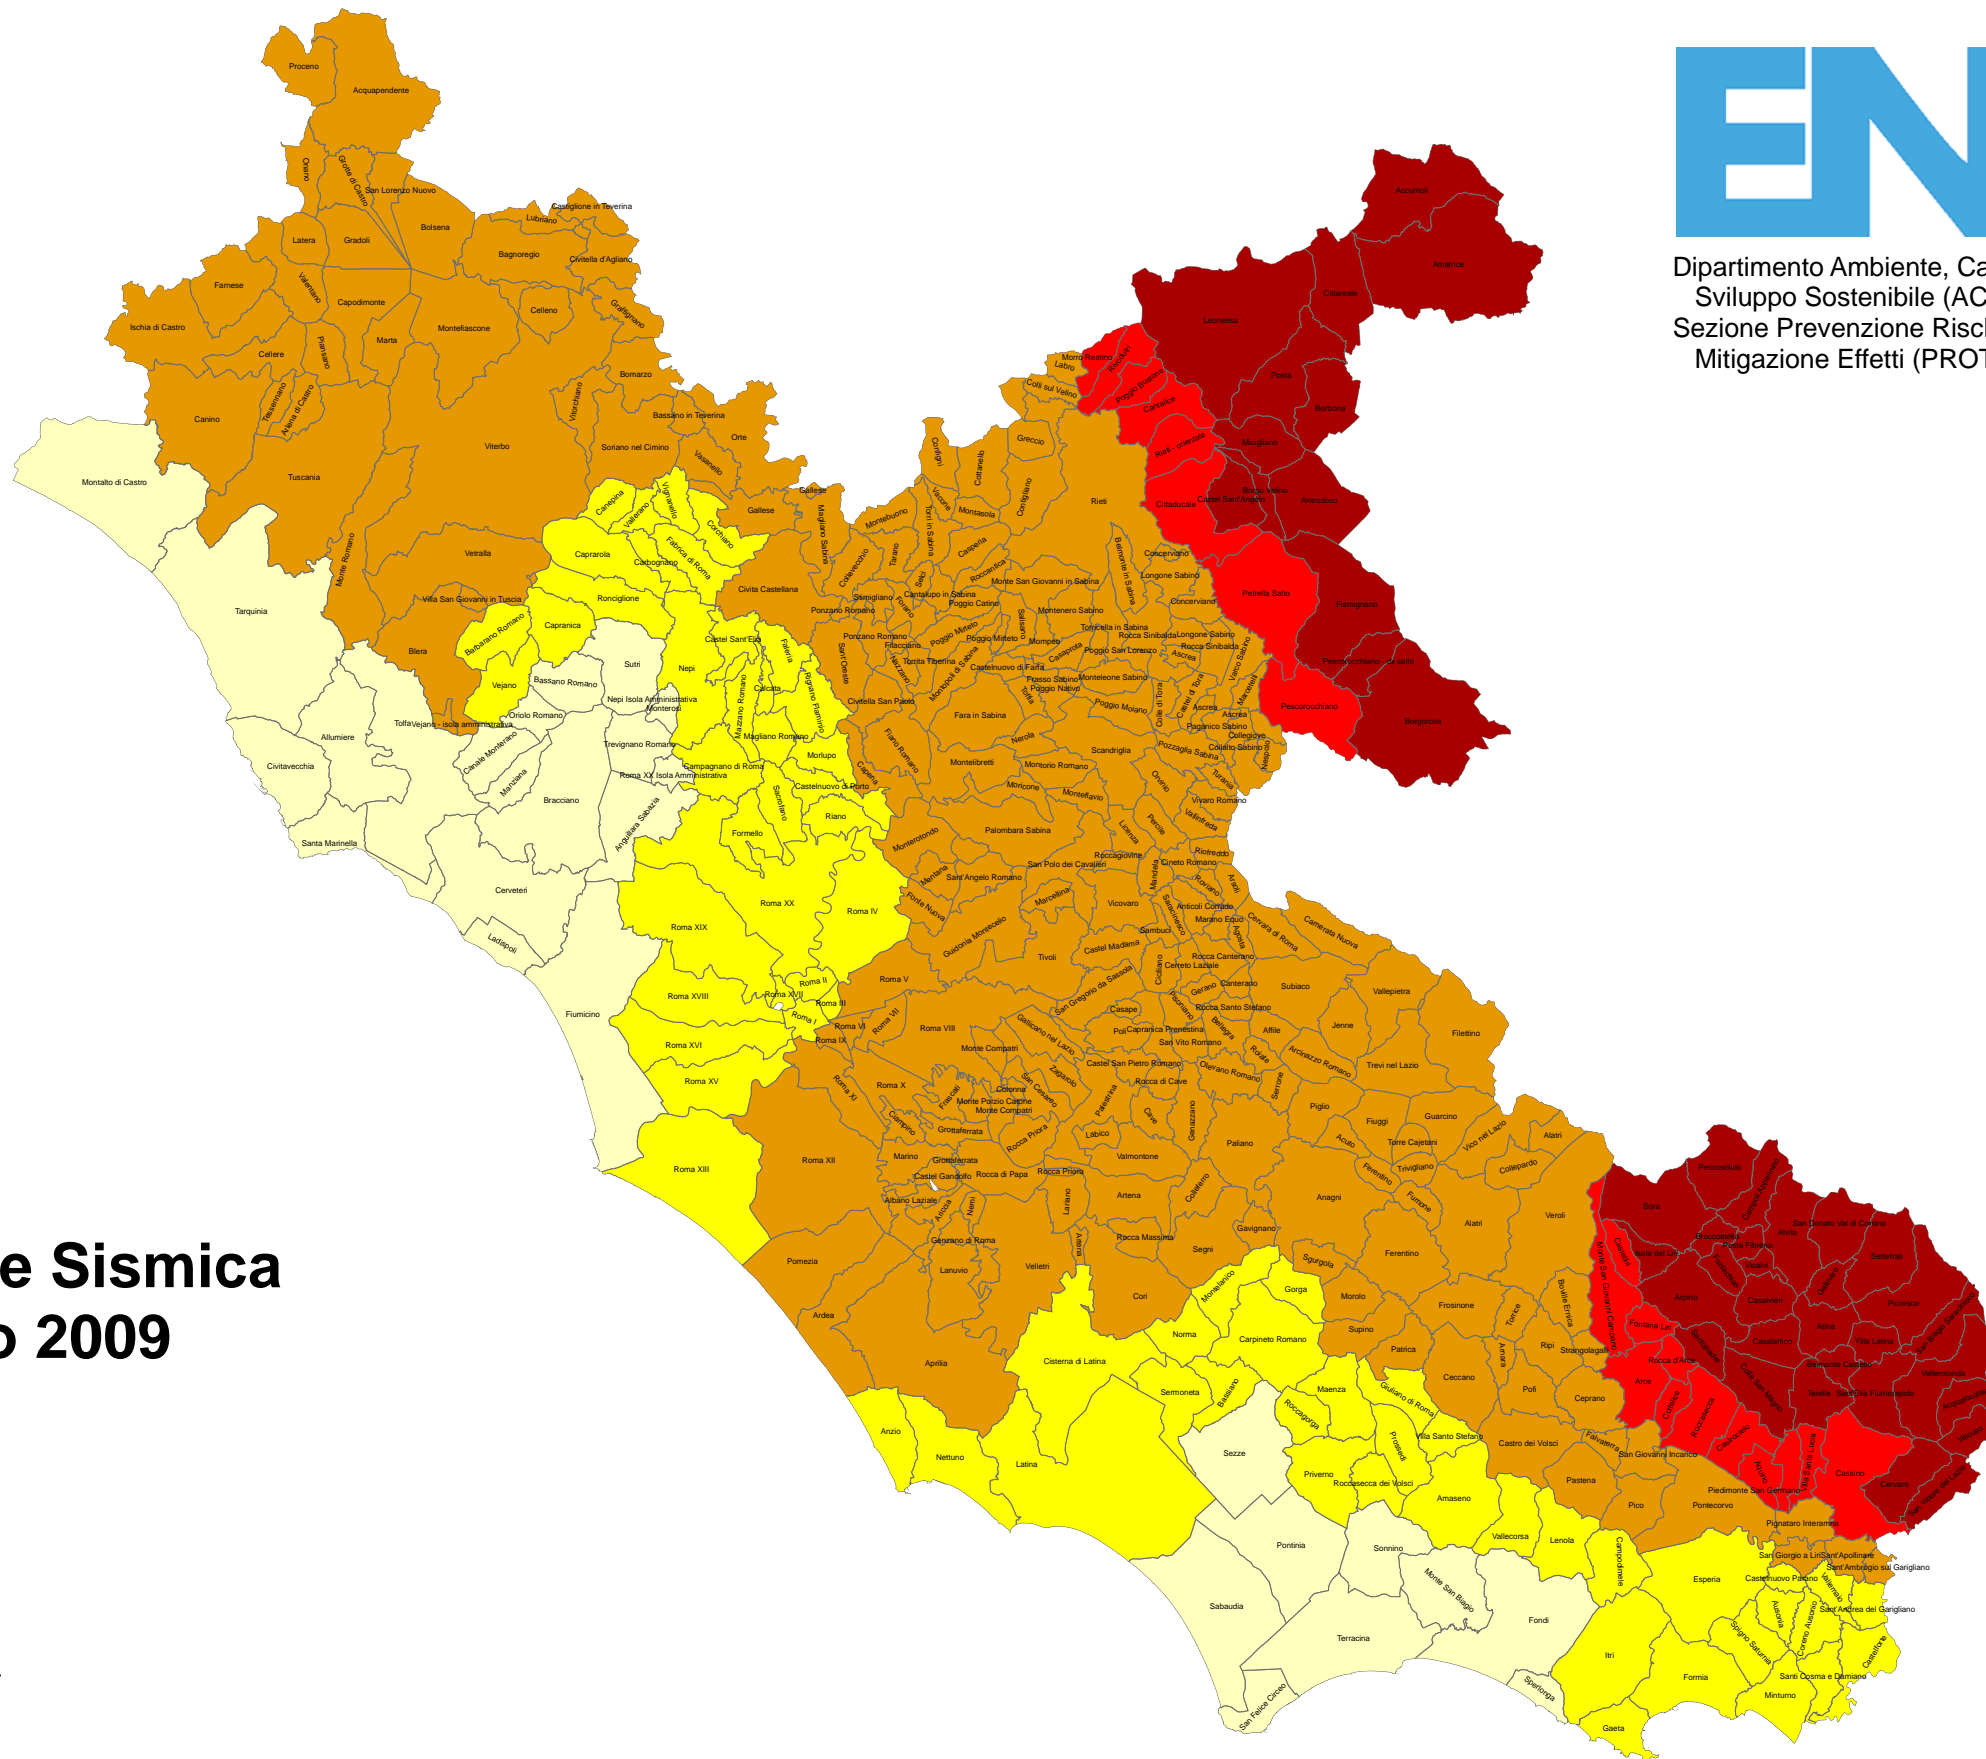

REGIONE LAZIO  
Dipartimento Territorio  
Direzione Regionale Ambiente e Cooperazione tra i Popoli  
Area Difesa del Suolo

Dipartimento Ambiente, Cambiamenti Globali e  
Sviluppo Sostenibile (ACS)  
Sezione Prevenzione Rischi Naturali e  
Mitigazione Effetti (PROTPREV)

## Nuova Classificazione Sismica della Regione Lazio 2009

-  Zona Sismica 1
-  Zona Sismica 2A
-  Zona Sismica 2B
-  Zona Sismica 3A
-  Zona Sismica 3B

0 10 20 40 60 80 Km